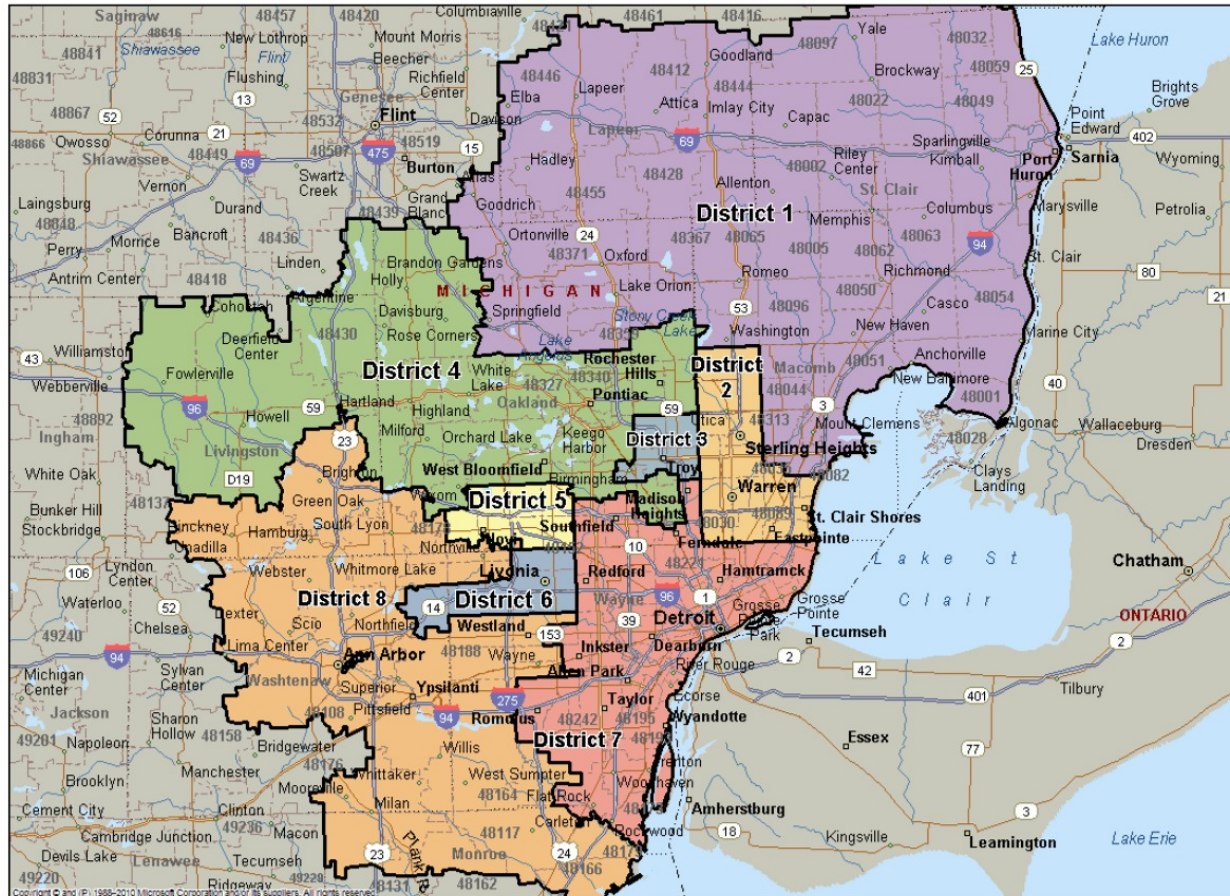

Districts by Zip Code

Tip: use Ctrl+F or Cmd+F to search for your district or city quicker.

Zip	City	District
32765	Oviedo	8
33473	Boynton Beach	8
43604	Toledo	8
46140	Greenfield	7
48001	Algonac	1
48003	Almont	1

48005	Armada	1
48006	Greenwood Twp.	1
48009	Birmingham	3
48012	Birmingham	3
48014	Capac	1
48015	Centerline	2
48017	Clawson	4
48021	Eastpointe	2
48023	Fair Haven	1
48025	Beverly Hills	4
48026	Fraser	2
48030	Hazel Park	7
48033	Southfield	7
48034	Southfield	7
48035	Clinton Township	1
48036	Clinton Township	1
48037	Southfield	7
48038	Clinton Township	1
48039	Marine City	1
48040	Marysville	1
48042	Macomb	1
48043	Mount Clemens	1
48044	Macomb	1
48045	Harrison Township	1
48047	Chesterfield	1
48048	New Haven	1

48051	Chesterfield	1
48054	China	1
48060	Port Huron	1
48062	Richmond	1
48063	Colombus	1
48065	Bruce Twp	1
48066	Roseville	2
48067	Royal Oak	4
48068	Royal Oak	4
48069	Pleasant Ridge	4
48070	Huntington Woods	4
48071	Madison Heights	7
48072	Berkley	4
48073	Royal Oak	4
48075	Southfield	7
48076	Lathrup Village	4
48079	St Clair	1
48080	Saint Clair Shores	2
48081	Saint Clair Shores	2
48082	St Clair Shores	2
48083	Troy	3
48084	Troy	3
48085	Troy	3
48088	Warren	2
48089	Warren	2
48090	Warren	2

48091	Warren	2
48092	Warren	2
48093	Warren	2
48094	Washington	1
48095	Washington	1
48096	Ray Township	1
48097	Yale	1
48098	Troy	3
48099	Troy	3
48101	Allen Park	7
48103	Ann Arbor	8
48104	Ann Arbor	8
48105	Ann Arbor	8
48108	Ann Arbor	8
48111	Belleville	8
48112	Belleville	8
48114	Brighton	8
48116	Brighton	8
48117	Carleton	8
48120	Dearborn	7
48122	Melvindale	7
48124	Dearborn	7
48125	Dearborn Heights	7
48126	Dearborn	7
48127	Dearborn Heights	7
48128	Dearborn	7